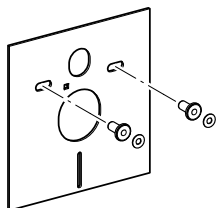

Sorglos und simpel: schnell und unkompliziert montiert.

Lieferumfang und Liefereinheit

- → Geberit AquaClean 4000
- → Passende Geberit WC-Keramik
- → Wasseranschlusset zu Geberit Sigma UP-Spülkasten 12 cm
- → Schallschutzset
- → Ausgleichspuffer für WC-Sitz/WC-Keramik
- → Befestigungsmaterial
- → Anschluss-Set für WC $\varnothing$ 90 mm (30 cm lang)

→ **Art.Nr. 146.135.11.1**