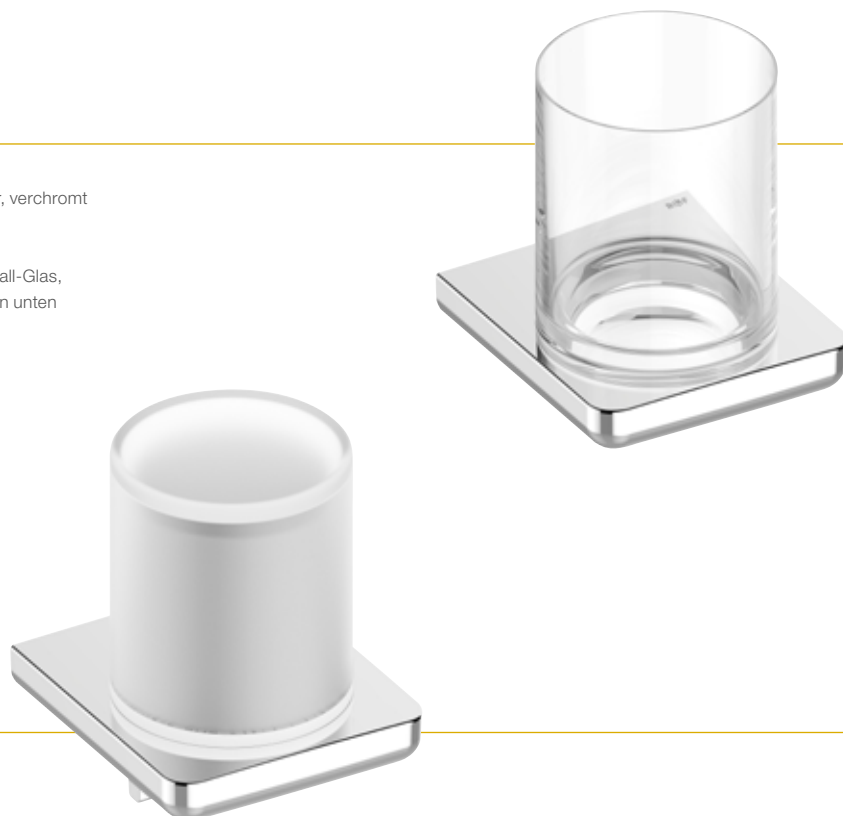

ACCESSOIRES

Die stilvollen Details verleihen jedem Bad seine persönliche Note. Bei MyStyle 2.0 sind sie in 19 Varianten lieferbar. Neben von unten bedienbarem Lotionsspender, Handtuchhaltern und Bürstengarnituren finden Sie auch Duschkörbe.

Glashalter

mit Echkristall-Glas klar, verchromt

Lotionsspender

mit mattiertem Echkristall-Glas,
Bedienung mit Hebel von unten

Handtuchhalter
einarmig, feststehend, verchromt,
Ausladung 340 mm und 420 mm

Handtuchhalter
zweiarmig, feststehend, verchromt,
Ausladung 340 mm und 450 mm