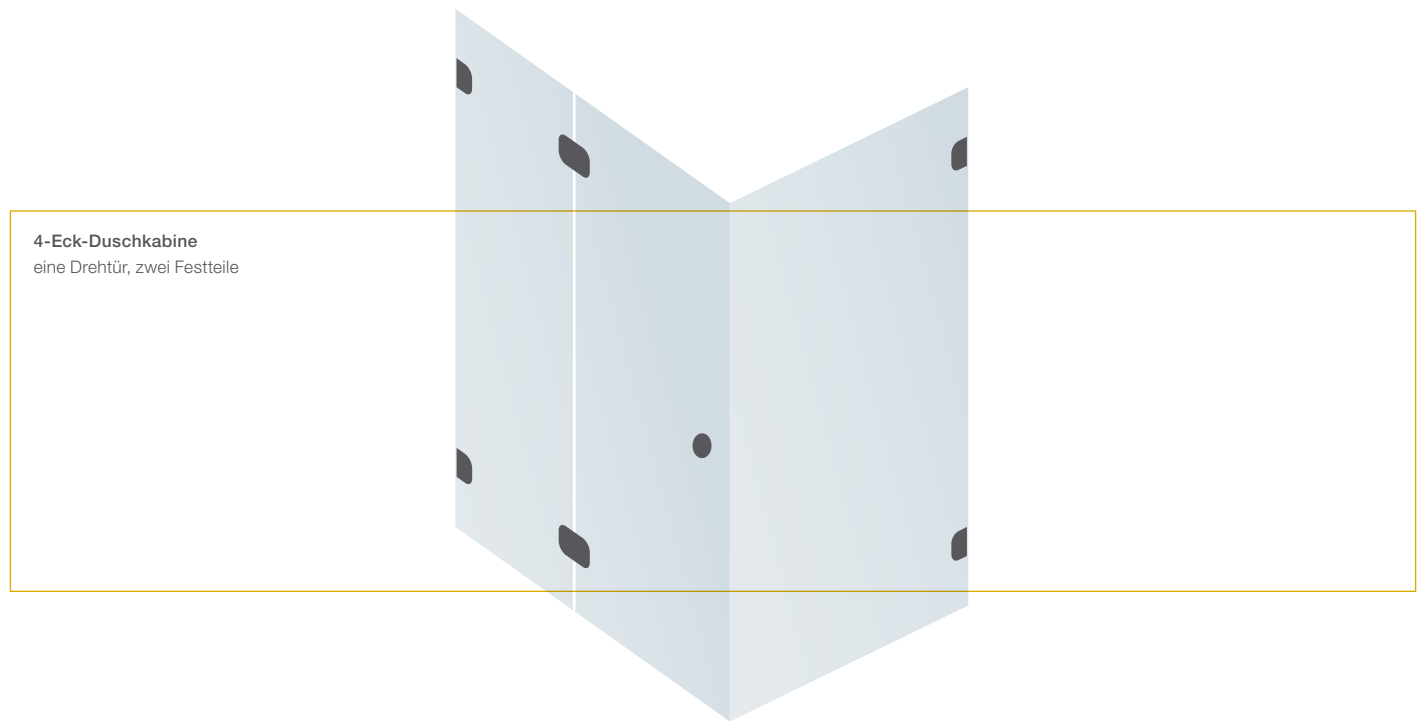

Die Duschabtrennungen der MyStyle 2.0 Serie bieten ausreichend Bewegungsfreiheit in entspannter Wohlfühl-Atmosphäre. Es kann zwischen Wandbefestigung und rahmenlosem Direktanschluss gewählt werden. Die Gläser sind optional mit der reinigungsfreundlichen Beschichtung Opti-Clean erhältlich.