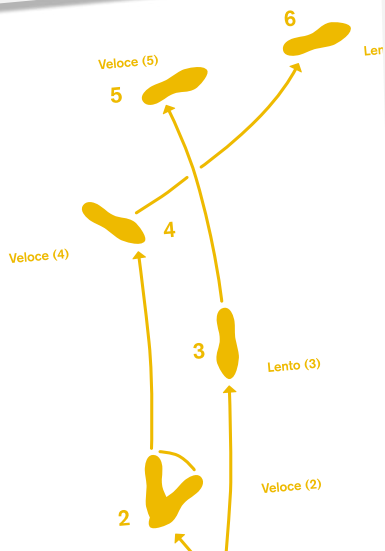

Männer und Tanzen, das kann mitunter auch mal eine schwierige Kombination sein. Zumindest auf Christoph hat das bisher zugetroffen. Mal war es der Rücken, mal das Knie und das Bad sei ja eh viel zu klein zum Üben – um Ausflüchte war er nie verlegen.

Mit dem MyStyle 2.0 ist jetzt endlich Schluss mit den Ausreden. Denn nun haben die beiden richtig viel Bewegungsfreiheit und können die ersten Tanzschritte schon im Bad aufs Parkett legen. Und Christoph? Der hat seine Liebe zum Tanz entdeckt und geht neuerdings sogar lieber zum Tanzabend als ins Kino.