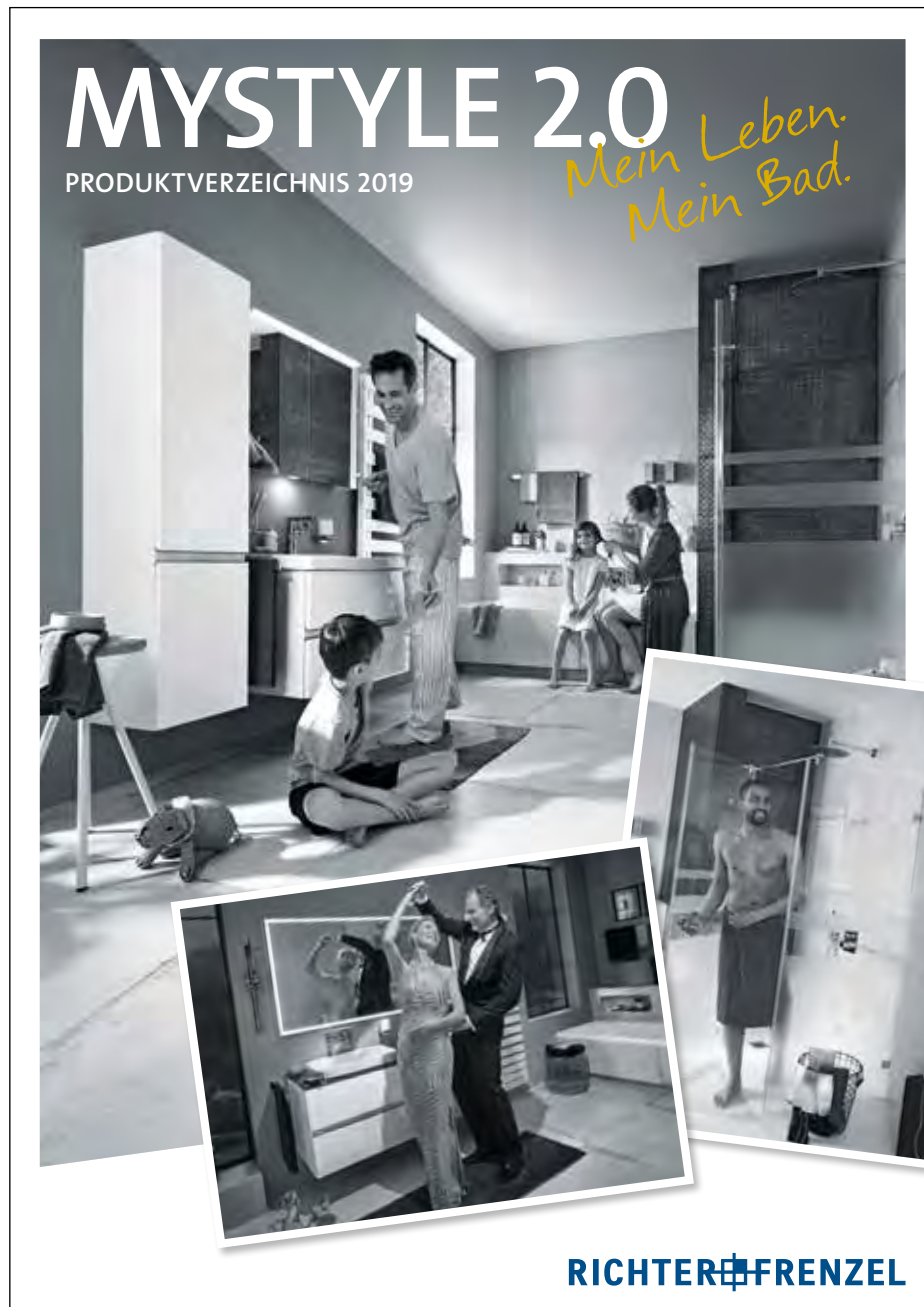

Haben Sie Lust auf MyStyle 2.0 bekommen?
In unserem Produktverzeichnis finden Sie alle Produkte
der Serie in allen verfügbaren Ausführungen und mit
den dazugehörigen Bestellnummern.

MyStyle 2.0 wurde gemeinsam von Artefakt design und Richter+Frenzel designt.

Impressum

Richter+Frenzel GmbH+Co. KG | Leitenäckerweg 6, 97084 Würzburg-Heidingsfeld | Tel.: 0931 6108-0, Fax: 0931 6108-309, info@r-f.de | Handelsreg. Amtsgericht Würzburg, HRA 220
Technische Änderungen, Irrtum und Druckfehler vorbehalten | **Gestaltung und Umsetzung** DIE GUTEN AGENTEN, München | **Fotografie** VOGELSÄNGER STUDIOS GmbH & Co. KG,
Neufahrn bei Freising | **Druck** Gotteswinter und Aumaier GmbH, München