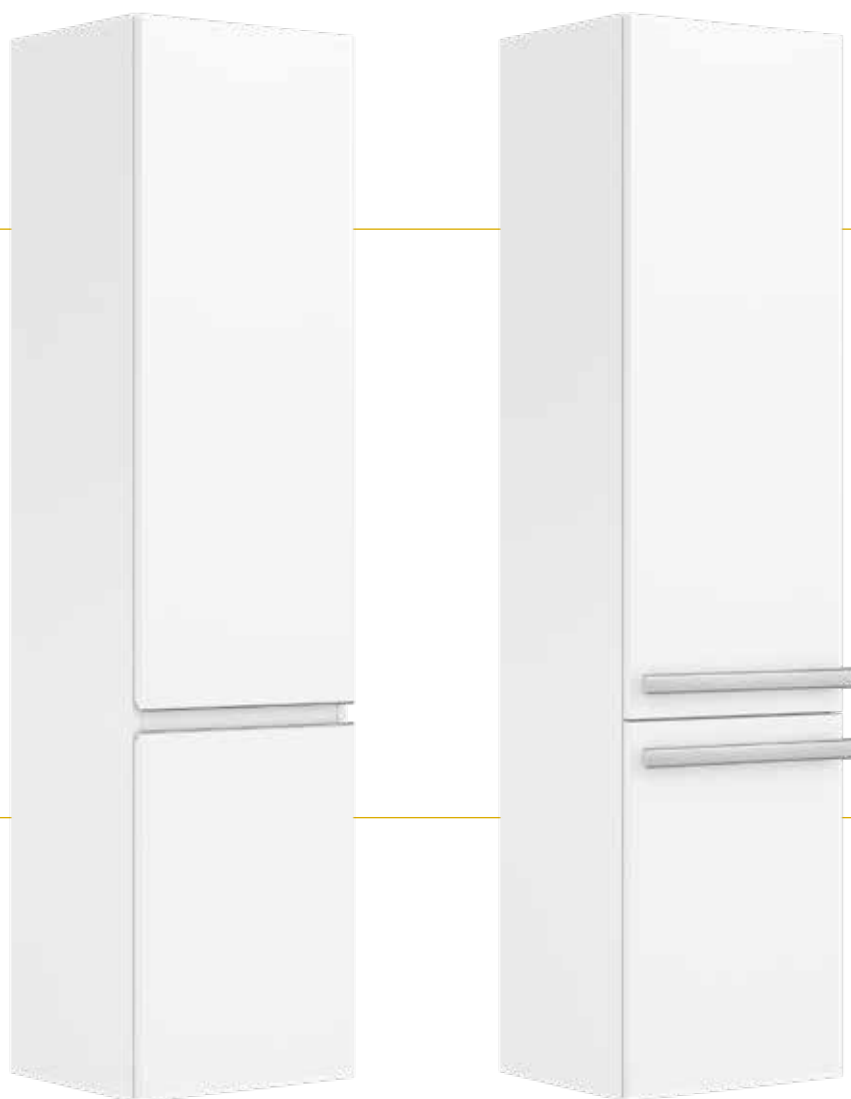

BADMÖBEL

Die Badmöbel im neuen Design sind nicht nur eine Augenweide, sie bieten auch eine riesige Vielfalt an Gestaltungs- und Stauraummöglichkeiten. Von der Wahl zwischen gefräster Griffleiste oder Stangengriff, bis hin zum umfangreichen Farbsortiment: Das Angebot ist vielfältig und enthält auch ein spezielles Konsolenprogramm für die Aufsatzschalen.

Hochschrank
mit gefräster Griffleiste
oder Stangengriffen,
Höhe 1.600 mm