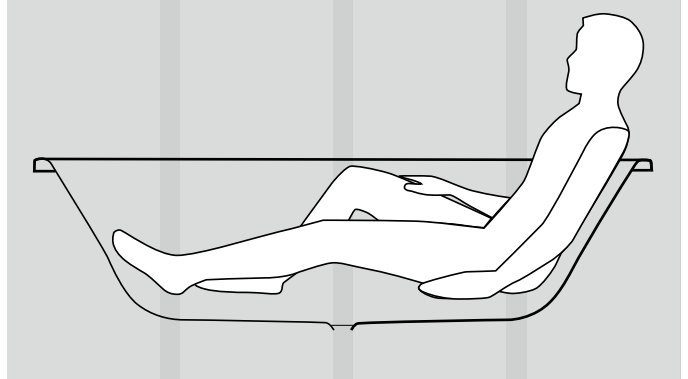

Fußbereich

Wadenbereich

Oberschenkel-
bereich

Rückenbereich

Air-Düse mit integriertem Rückschlagventil

Micro-Jet-Düse

Whirl-Düse mit verstellbarem Wasseraustritt

DUSCHABTRENNUNGEN

Die Duschabtrennungen der MyStyle 2.0 Serie bieten ausreichend Bewegungsfreiheit in entspannter Wohlfühl-Atmosphäre. Es kann zwischen Wandbefestigung und rahmenlosem Direktanschluss gewählt werden. Die Gläser sind optional mit der reinigungsfreundlichen Beschichtung Opti-Clean erhältlich.